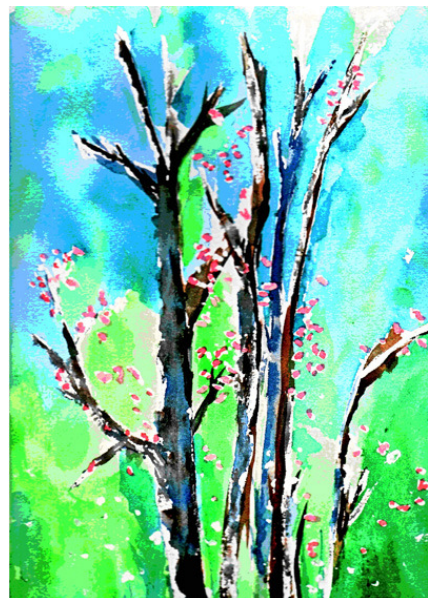

Vernissage du groupe d'Aquarelle du Centre communautaire Saint-Pierre

Il y aura vernissage des œuvres du groupe d'aquarelle du CCSP vendredi le 2 mai, de 13 h 00 à 20 h 00, et le samedi 3 mai de 13 h 00 à 17 h 00. L'exposition sera composée d'une centaine d'œuvres produites durant l'année par les différents artistes. C'est une invitation à toute la population. Le CCSP est situé au 575 rue St-Alfred. L'entrée est gratuite. Les tableaux sont en vente par les artistes.

Rappelons que l'aquarelle est une technique qui utilise l'eau comme médium sur un

support papier plus ou moins épais. Elle se différencie par des couleurs vives qui donnent un aspect particulier à cette forme d'expression. L'avantage de cette technique picturale est la rapidité d'exécution mais sa simplicité apparente en fait une technique difficile qu'il faut maîtriser pour obtenir l'aspect escompté dans la composition du tableau.

Causerie
28 cm x 38 cm
Lucienne Descoteaux

Un bouquet pour grand-maman
15 cm x 30 cm
Pierrette Boissonneault

L'été viendra
20 cm x 27 cm
Jeannine Durocher

Octobre
20 cm x 28 cm
Olivette Faucher

L'aquarium
23 cm x 23 cm
Claire Boisvert

Rose Printemps
22 cm x 30 cm
Monique Marquis

À plein champ
19 cm x 27 cm
Raymonde Lafond

Rose
23 cm x 31 cm
Marielle Ledoux

Fond marins
Danielle St-Sauveur
28 cm 36 cm

Maurice Martel
Vieille souche
40 cm x 27 cm